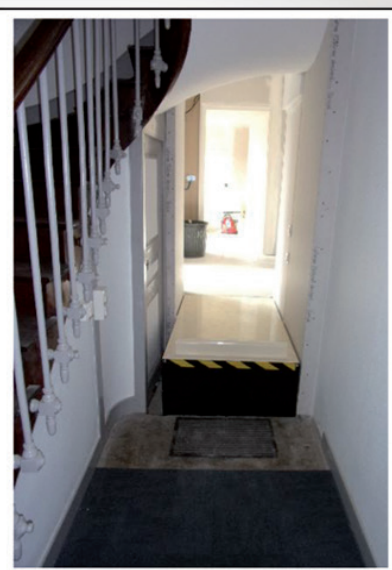

## PASSE-MARCHE POUR PERSONNE À MOBILITÉ RÉDUITE

BREVET DÉPOSÉ  
LE 01/08/2014

Position basse

Position parking

Position haute

### LE PRODUIT

Apporte une solution d'accessibilité lors d'impossibilité de tout mettre à même niveau ou de concevoir une rampe d'accès à 5% de pente. Encastrée dans le seuil, facilement et rapidement posée.

### L'INNOVATION

Le dispositif intègre un système moteur apte à entraîner une chaîne élévatrice en mobilité reliée au plateau mobile et pourvue de maillons autobloquants, assurant un faible encombrement en hauteur.