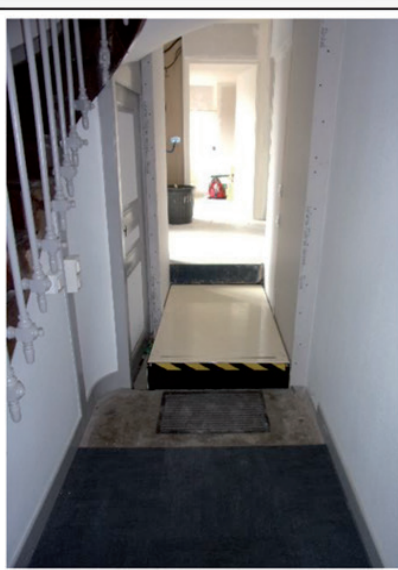

## PASSE-MARCHE POUR PERSONNE À MOBILITÉ RÉDUITE

BREVET DÉPOSÉ  
LE 01/08/2014

Position basse

Position parking

Position haute

### LE PRODUIT

Apporte une solution d'accessibilité lors d'impossibilité de tout mettre à même niveau ou de concevoir une rampe d'accès à 5% de pente. Encastrée dans le seuil, facilement et rapidement posée.

### L'INNOVATION

Le dispositif intègre un système moteur apte à entraîner une chaîne élévatrice en mobilité reliée au plateau mobile et pourvue de maillons autobloquants, assurant un faible encombrement en hauteur.